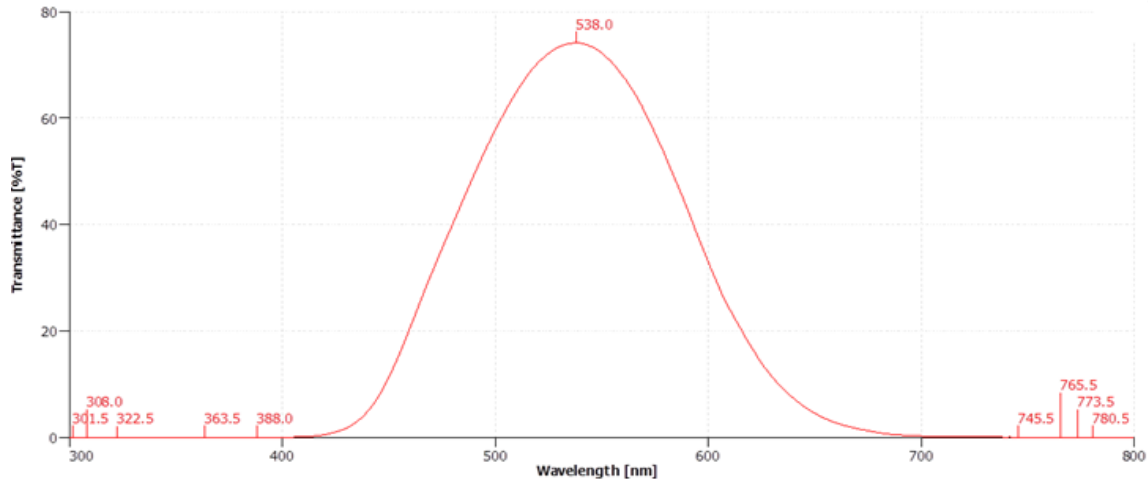

DATA SHEET

Photopic Filters

WAVE nm	T%	WAVE nm	T%	WAVE nm	T%	WAVE nm	T%	WAVE nm	T%
355	0	445	7.6156	535	74.0719	625	13.9031	715	0.075
360	0	450	11.3281	540	74.1125	630	11.3281	720	0.0563
365	0.0063	455	15.7094	545	73.4688	635	9.1094	725	0.0344
370	0.0063	460	20.6719	550	72.2531	640	7.3125	730	0.0313
375	0.0031	465	25.8188	555	70.3281	645	5.7531	735	0.0187
380	0.0031	470	30.7469	560	67.8281	650	4.4937	740	0.0125
385	0.0031	475	35.5438	565	64.9125	655	3.4875	745	0.0156
390	0	480	40.1625	570	61.2156	660	2.675	750	0.0125
395	0	485	44.8156	575	57.0781	665	2.0969	755	0.0094
400	0	490	49.375	580	52.625	670	1.6062	760	0.0125
405	0.0156	495	53.7781	585	47.8969	675	1.2281	765	0.0094
410	0.075	500	57.8813	590	43.0344	680	0.8563	770	0.0063
415	0.2156	505	61.6094	595	37.8375	685	0.5844	775	0.0094
420	0.525	510	65.025	600	32.8969	690	0.4125	780	0.0125
425	0.9719	515	68.0094	605	28.2	695	0.2969	785	0.0063
430	1.7344	520	70.4156	610	24.0625	700	0.2125	790	0.0094
435	2.9719	525	72.2	615	20.5219	705	0.15	795	0.0094